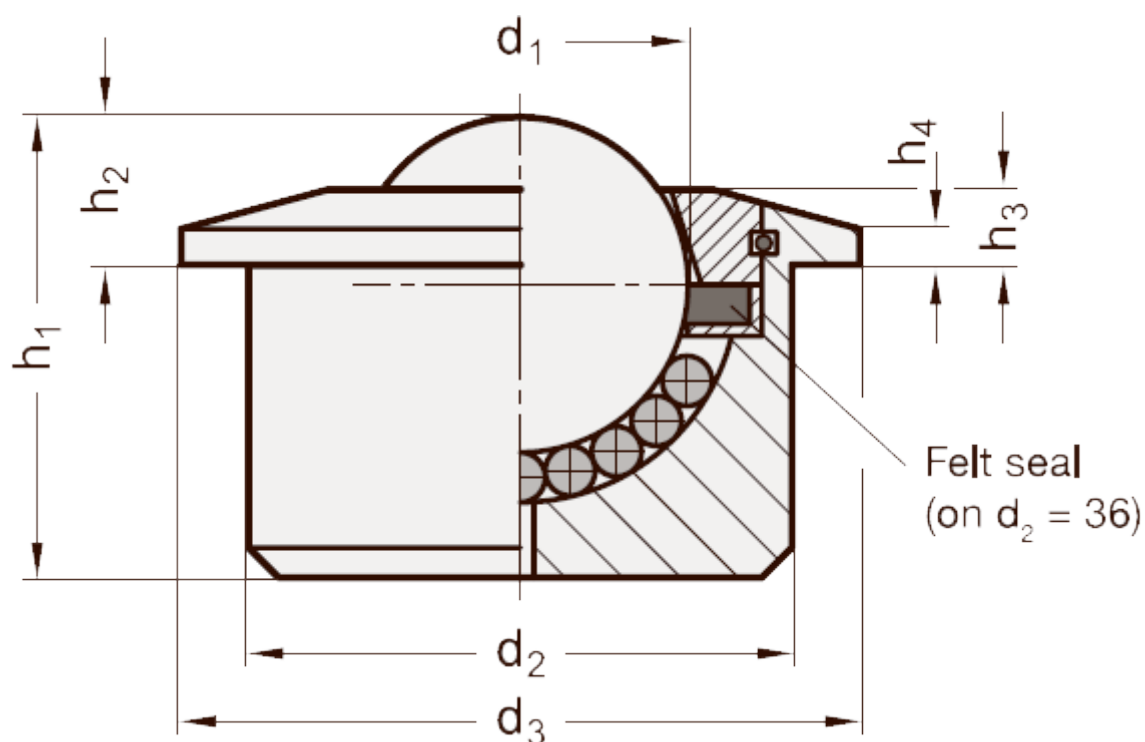

Varenummer: 20608044
 Beskrivelse: E+G Kuglerulle
 GN 509.1-60-SNI

Mål

Belastning i (N) = 10000

Størrelse = 60

d1 = 60

Vægt i (g) = 3840

d2 +/-0.08 = 100

d3 = 117

h1 +/-0.3 = 77.5

h2 +/-0.3 = 30

h3 +/-0.3 = 15

h4 = 10